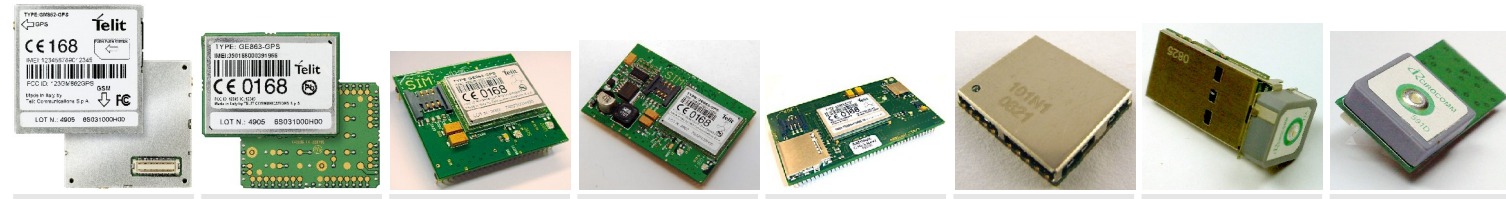

Round Solutions GPS modules selection table

	Telit GM862GPS	Telit GE863GPS	AarLogic C01/3	AarLogic C05/3	AarLogic C10/3	AarLogic GPS 3M	AarLogic GPS 3T	AarLogic GPS 3L
(1) Asset tracking	+	+	+	+	+	++	++	++
(2) People tracking	-	o	-	-	-	++	++	++
(3) Animal tracking	-	o	-	-	-	++	++	++
(4) Standard Car/Truck tracking	+	+	+	++	+	+	+	+
(5) Bus tracking	o	o	o	o	o	++	o	o
(6) "High End" tracking (Linux)	o	o	o	o	++	+	+	+
(7) Marine tracking	o	o	o	o	o	++	o	o
(8) Student project	++	-	+	++	+	o	o	+
(9) Container tracking	+	+	+	+	o	++	++	++