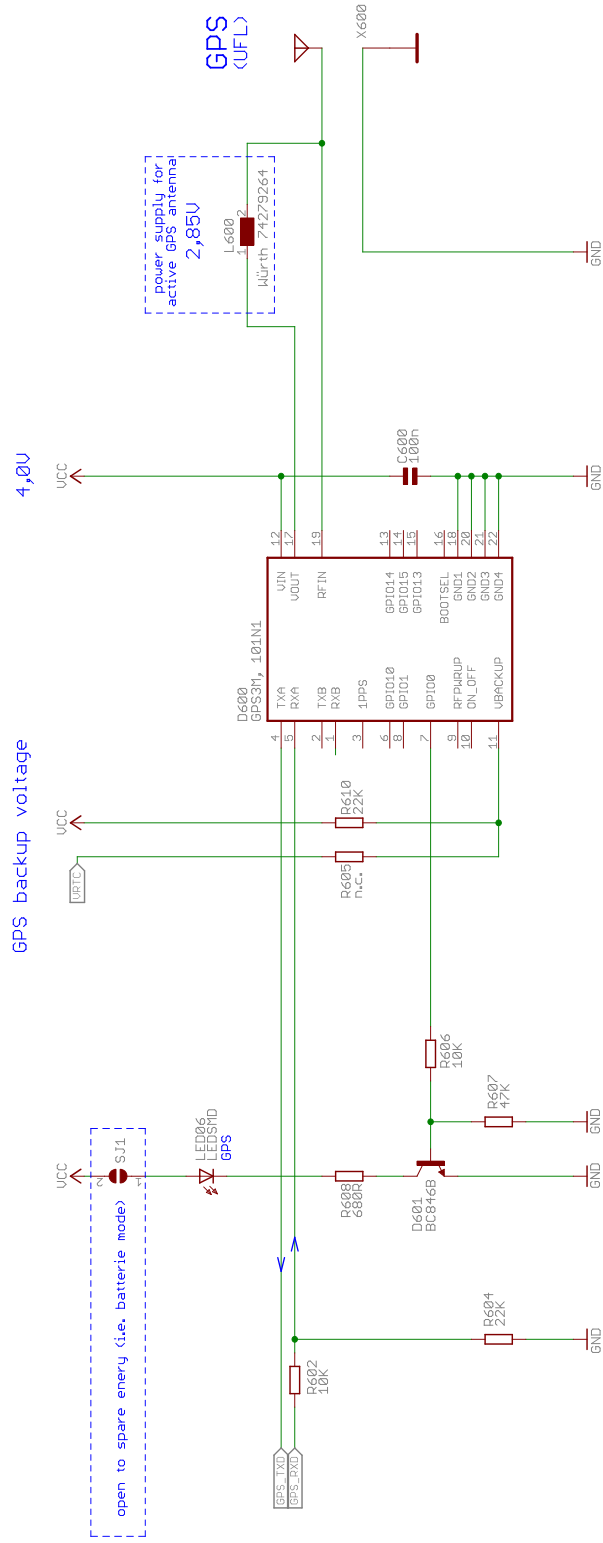

GPS

TITLE: GPS-101N1

Document Number:

REV: 1

Date: 28.07.2008 15:23:50

Sheet: 1/1